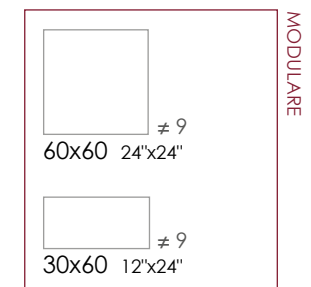

BIANCO

CENERE

GRIGIO

CREMA

NERO

FORMATI. SIZE.
FORMAT. FORMATE.

MODULARE

Bia GL CE

FUGA 2MM PER RETTIFICATO

FUGA > 3MM PER NON RETTIFICATO

POSA 1/4 PER FORMATI RETTANGOLARI

RETTIFICATO
NON RETTIFICATO
LAPPATO RETTIFICATO
60x60 24"x 24"
30x60 12"x24"

RETTIFICATO
LAPPATO RETTIFICATO
45x90 18"x36"

FORMATI. SIZE. FORMAT. FORMATE.

≠ 10
45x90 18"x36"
Rett ● 84

- 7948805** Bianco
- 7948825** Cenere
- 7948815** Grigio
- 7948835** Nero
- 7948975** Crema

≠ 10
45x90 18"x36"
LAPP Rett ● 92

- 7948845** Bianco
- 7948865** Cenere
- 7948855** Grigio
- 7948875** Nero
- 7948985** Crema

- 7274575** Bianco
- 7274615** Cenere
- 7274625** Grigio
- 7274635** Nero
- 7274585** Crema

VALMALENCO crema cm 60x60

PESI , MISURE E CONTENUTO DEI COLLI

| | Pezzi per collo Pcs for box Pcs boite Stück pro karton Piezas pro caja Штук на место | Mq per lastra Sqm for slab M²/plaque M² pro platten Mq pro plaja Кв.м на место | Mq per collo Sqm for box M²/boite M² pro karton Mq pro caja Кв.м на место | Colli per paletta Boxes for pallet Boite/pal Kartons pro palette Cajas por paletas Мест на поддон | Mq per paletta Sqm for pallet M²/pal M² pro palette Mq por paletas Кв.м на поддон | Kg per paletta Kgs for pallet Kg/pal Kg pro palette Kgs por paletas Кг на поддон |
|------------------------------------|---|---|--|--|--|---|
| 45x90 18"x36" rett. ≠ 10 | 3 | - | 1,215 | 30 | 36,45 | 840,00 |
| 60x60 24"x24" rett. ≠ 9 | 3 | - | 1,08 | 40 | 43,20 | 900,00 |
| 30x60 12"x24" rett. ≠ 9 | 7 | - | 1,26 | 40 | 50,40 | 1.120,00 |
| 30x60 12"x24" non rett. ≠ 9 | 7 | - | 1,26 | 40 | 50,40 | 989,20 |
| 30x30 12"x12" MOSAICO | 11 | - | 1,00 | 30 | 30,00 | 570,00 |
| 7,5x60 3"x24" BATTISCOPA | 14 | - | - | 40 | - | 498,40 |
| 30x60 12"x24" STEP | 7 | - | - | 20 | - | 476,00 |