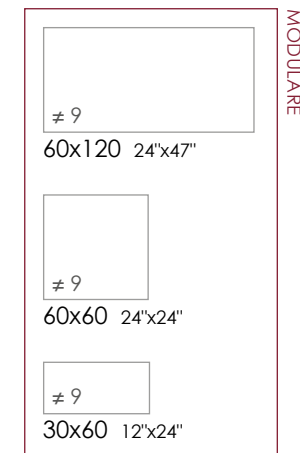

BIANCO

BEIGE

GRIGIO

NERO

FORMATI. SIZE.  
FORMAT. FORMATE.

Bia GL CE

FUGA 2MM PER RETTIFICATO

FUGA > 3MM PER NON RETTIFICATO

POSA 1/4 PER FORMATI RETTANGOLARI

RETTIFICATO  
NON RETTIFICATO  
LAPPATO RETTIFICATO  
60x120 24"x47"  
60x60 24"x 24"  
30x60 12"x24"

FORMATI. SIZE. FORMAT. FORMATE.

≠ 9  
60x120 24"x47"  
Rett ● 86

- 8200271** Bianco
- 8200261** Beige
- 8200281** Grigio
- 8200291** Nero

≠ 9  
30x60 12"x24"  
LAP Rett ● 88

- 8200312** Bianco
- 8200302** Beige
- 8200322** Grigio
- 8200332** Nero

FORMATI. SIZE. FORMAT. FORMATE.

MOSAICO  
30x30 12"x12"  
NON Rett ● 124  
LAP ● 124

- 7278725** Bianco
- 7278765** Bianco Lap