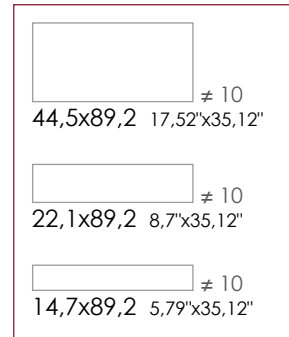

PALATINA

PALATINA

BIANCO

GRIGIO

CREMA

GOLD

NOCE

FORMATI. SIZE.
FORMAT. FORMATE.

MODULARE

Bia GL CE

FUGA 2MM PER RETTIFICATO

FUGA > 3MM PER NATURALE

POSA 1/4 PER FORMATI RETTANGOLARI

NON RETTIFICATO
RETTIFICATO
LUCIDO RETTIFICATO
30x60 12"x24"
29,5x59 11,61"x23,23"

RETTIFICATO
LUCIDO RETTIFICATO
GRIP
44,5x89,2 17,52"x35,12"
22,1x89,2 8,7"x35,12"
14,7x89,2 5,79"x35,12"

FORMATI. SIZE. FORMAT. FORMATE.

44,5x89,2 17,52"x35,12"
Retf ● 84
7960191 Bianco
7960221 Grigio
7960201 Crema
7960211 Gold
7960231 Noce

44,5x89,2 17,52"x35,12"
LUC Retf ● 102
7960141 Bianco
7960171 Grigio
7960151 Crema
7960161 Gold
7960181 Noce

PESI , MISURE E CONTENUTO DEI COLLI

	Pezzi per collo Pcs for box Pcs boite	Mq per lastra Sqm for slab M ² /plaque	Mq per collo Sqm for box M ² /boite	Colli per paletta Boxes for pallet Boite/pal	Mq per paletta Sqm for pallet M ² /pal	Kg per paletta Kgs for pallet Kg/pal
	Stück pro karton Piezas pro caja Штук на место	M ² pro platten Mq pro plaja Кв.м на место	M ² pro karton Mq pro caja Кв.м на место	Kartons pro palette Cajas por paletas Мест на поддон	M ² pro palette Mq por paletas Кв.м на поддон	Kg pro palette Kgs por paletas Кг на поддон
44,5x89,2 17,52"x35,12" rett. ≠ 10	3	-	1,19	30	35,70	840,00
22,1x89,2 8,7"x35,12" rett. ≠ 10	6	-	1,19	36	42,84	972,00
14,7x89,2 5,79"x35,12" rett. ≠ 10	8	-	1,049	48	50,35	1.200,00
30x60 12"x24" non rett. ≠ 9	7	-	1,26	40	50,40	1.000,00
29,5x59 11,61"x23,23" rett. ≠ 9	7	-	1,22	40	48,80	1.000,00
30x30 12"x12" MOSAICO	11	-	1,00	30	30	570,00
33,3x89,2x4 13"x35,12"x1,57" GRADONE	2	-	-	20	-	120,00
7,5x59 3"x23,23" BATTISCOPIA	14	-	-	40	-	498,40