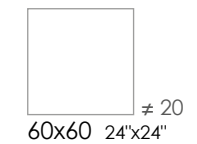

# NEUTRA ROC

AVORIO

BEIGE

PIOMBO

NERO

FORMATI. SIZE.  
FORMAT. FORMATE.

Bia GL CE

FUGA 2MM  
PER RETTIFICATO