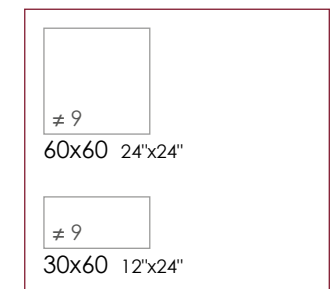

FORMATI. SIZE.
FORMAT. FORMATE.