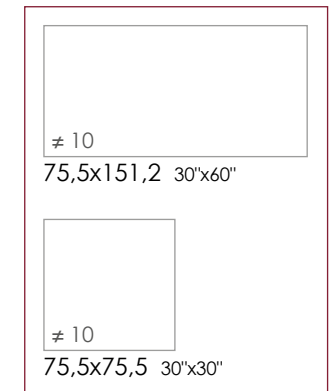

# KOMPAKT

BIANCO

AVORIO

BEIGE

TERRA

GRIGIO

NERO

FORMATI. SIZE.  
FORMAT. FORMATE.

RETTIFICATO 60x60 24"x24" 30x60 12"x24"

RETTIFICATO 75,5x151,2 30"x60" 75,5x75,5 30"x30"

FORMATI. SIZE. FORMAT. FORMATE.

75,5x151,2 30"x60"  
Rett ● 100

- 7400189 Bianco
- 7400209 Avorio
- 7400219 Beige
- 7400229 Terra
- 7400199 Grigio
- 7400239 Nero