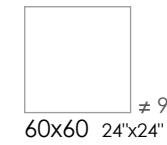

BEIGE

BIANCO

GRIGIO

COTTO

TERRA

TORTORA

FORMATI. SIZE.  
FORMAT. FORMATE.

Bla

Bla GL CE

V3

FUGA > 3MM PER NATURALE

NON RETTIFICATO GRIP 60x60 24"x24"

FORMATI. SIZE. FORMAT. FORMATE.

60x60 24"x24"  
NON Rett. 9

- 7330137 Beige
- 7330097 Bianco
- 7330147 Grigio
- 7330117 Cotto
- 7330107 Terra
- 7330127 Tortora