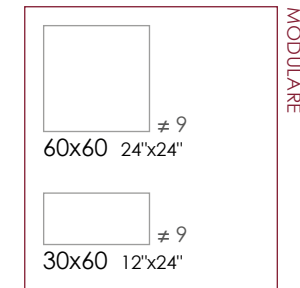

Bia GL CE

FUGA 2MM PER RETTIFICATO

FUGA > 3MM PER NON RETTIFICATO

POSA 1/4 PER FORMATI RETTANGOLARI

RETTIFICATO
NON RETT
LAPPATO RETTIFICATO
60x60 24"x24"
45x45 18"x 18"
30x60 12"x 24"

FORMATI. SIZE. FORMAT. FORMATE.

PESI , MISURE E CONTENUTO DEI COLLI

	Pezzi per collo Pcs for box Pcs boîte Stück pro karton Piezas pro caja Штук на место	Mq per lastra Sqm for slab M²/plaque M² pro platten Mq pro plaja Кв.м на место	Mq per collo Sqm for box M²/boite M² pro karton Mq pro caja Кв.м на место	Colli per paletta Boxes for pallet Boite/pal Kartons pro palette Cajas por paletas Мест на поддон	Mq per paletta Sqm for pallet M²/pal M² pro palette Mq por paletas Кв.м на поддон	Kg per paletta Kgs for pallet Kg/pal Kg pro palette Kgs por paletas Кг на поддон
60x60 24"x24" rett. ≠ 9	3	-	1,08	40	43,20	900,00
30x60 12"x24" rett. ≠ 9	7	-	1,26	40	50,40	1.120,00
30x60 12"x24" non rett. ≠ 9	7	-	1,26	40	50,40	1.010,00
45x45 18"x18" rett. ≠ 9	7	-	1,39	26	36,14	655,20
45x45 18"x18" non rett. ≠ 9	7	-	1,42	26	36,92	720,20
30x30 12"x12" MOSAICO	11	-	1,00	30	30,00	603,00
30x30 12"x12" MURETTO 72 PZ	11	-	0,97	30	29,10	570,00
30x30 12"x12" MURETTO 8 PZ	11	-	0,97	32	31,04	608,00
30x60 12"x24" LISTELLATO	6	-	1,06	30	31,80	669,00
7,5x60 1,8"x24" BATTISCOPA	14	-	-	40	-	498,4
30x30 12"x12" STEP	11	-	-	40	-	803,99