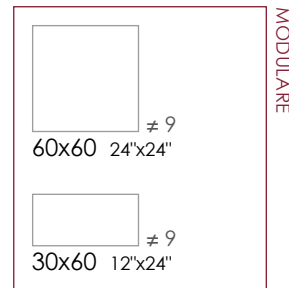

# AURA

TRANI

LECCE

ORIA

BITONTO

FORMATI. SIZE.  
FORMAT. FORMATE.

Bia GL CE

FUGA 2MM PER RETTIFICATO

FUGA > 3MM PER NON RETTIFICATO

POSA 1/4 PER FORMATI RETTANGOLARI

RETTIFICATO  
LAPPATO RETTIFICATO  
NON RETTIFICATO  
60x60 24"x 24"  
30x60 12"x24"

FORMATI. SIZE. FORMAT. FORMATE.

8200180 Trani  
8200140 Bitonto  
8200160 Lecce  
8200170 Oria