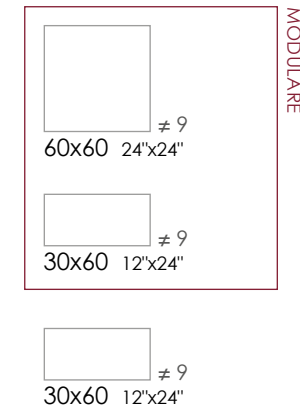

BIANCO

NERO

FORMATI. SIZE. FORMAT. FORMATE.

Bia GL €

RETT
NON RETT
30x60 12"x24"
60x60 24"x24"

FORMATI. SIZE. FORMAT. FORMATE.

8200580 Bianco
8200590 Nero

8200581 Bianco
8200591 Nero

7262931 Bianco
7266201 Nero

PEZZI SPECIALI. TRIMS. ACCESSOIRES. FORMSTÜCKE.

BATTISCOPA
7,5x30 3"x12"
NON RETT ▲ 12
7262811 Bianco
7266521 Nero

STEP
30x30 12"x12"
RETT ▲ 30
8200582 Bianco
8200592 Nero

PESI , MISURE E CONTENUTO DEI COLLI

	Pezzi per collo Pcs for box Pcs boîte Štück pro karton Piezas pro caja Штук на место	Mq per lastra Sqm for slab M ² /plaque M ² pro platten Mq pro ploja Кв.м на место	Mq per collo Sqm for box M ² /boite M ² pro karton Mq pro caja Кв.м на место	Colli per paletta Boxes for pallet Boite/pal Kartons pro palette Cajas por paletas Мест на поддон	Mq per paletta Sqm for pallet M ² /pal M ² pro palette Mq por paletas Кв.м на поддон	Kg per paletta Kgs for pallet Kg/pal Kg pro palette Kgs por paletas Кг на поддон
60x60 14"x24" rett. ≠ 9	3	-	1,08	40	43,20	900,00
30x60 12"x24" rett. ≠ 9	7	-	1,26	40	50,40	1.120,00
30x60 12"x24" non rett. ≠ 9	7	-	1,26	40	50,40	986,00
7,5x30 3"x12" BATTISCOPA	32	-	-	72	-	864,00
30x30 12"x12" STEP	11	-	-	40	-	880,00