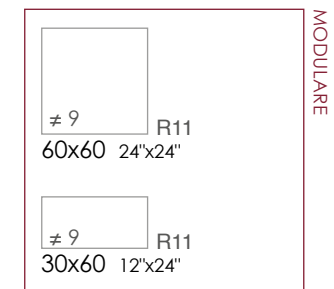

FORMATI. SIZE.
FORMAT. FORMATE.

MODULARE

MODULARE

Canova Pro
pag. 114