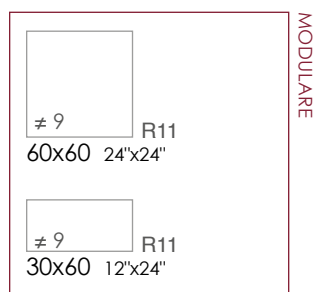

FORMATI. SIZE.
FORMAT. FORMATE.

MODULARE

MODULARE

FORMATI. SIZE.
FORMAT. FORMATE.

MODULARE

MODULARE