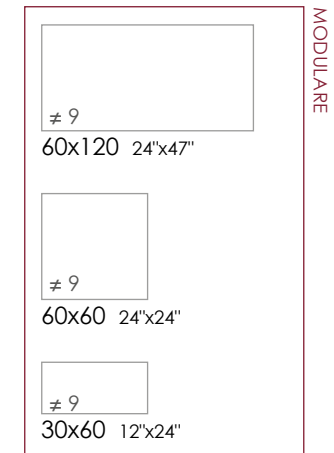

FORMATI. SIZE.
FORMAT. FORMATE.

MODULARE

MODULARE

Canova Pro
pag. 114