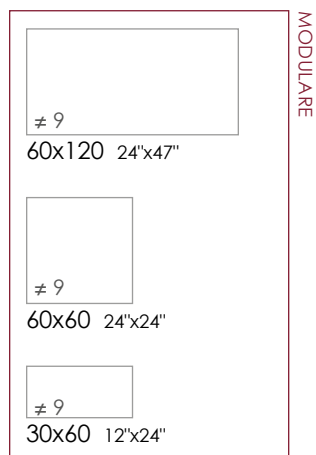

FORMATI. SIZE.
FORMAT. FORMATE.

MODULARE