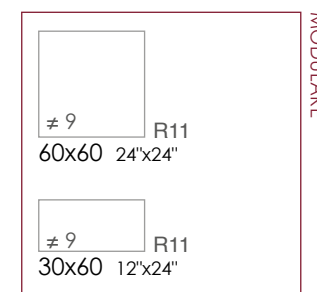

FORMATI. SIZE.
FORMAT. FORMATE.

MODULARE

MODULARE

FORMATI. SIZE.
FORMAT. FORMATE.

MODULARE

MODULARE