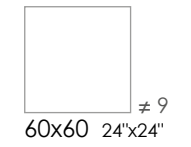

CORALLO MAX

BARDIGLIO

BARDIGLIO MAX

GRIGIO

FORMATI. SIZE.  
FORMAT. FORMATE.

Bia GL CE

FUGA 2MM PER RETTIFICATO

POSA 1/4 PER FORMATI RETTANGOLARI

RETTIFICATO LAPPATO RETTIFICATO 60x60 24"x 24"

FORMATI. SIZE. FORMAT. FORMATE.

60x60 24"x24"  
Rett ● 85

- 8200730** Corallo Max
- 8200710** Bardiglio
- 8200720** Bardiglio Max
- 8200740** Grigio

60x60 24"x24"  
LAPP Rett ● 93