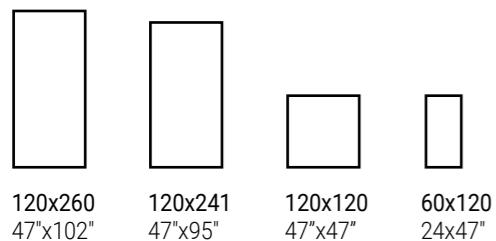

GALLURA PRO

2

- 1 GALLURA PRO FUMO cm 120x241
GALLURA PRO FUMO cm 60x120
GALLURA PRO GHIACCIO cm 120x241
- 2 GALLURA PRO GHIACCIO cm 120x241
- 3 GALLURA PRO AVORIO cm 120x241
GALLURA PRO AVORIO cm 120x120
GALLURA PRO AVORIO cm 60x120

077

3

GALLURA^{PRO}

TECHNICAL
FEATURES
and colours

120x260 47"x102"
120x241 47"x95"
120x120 47"x47"
60x120 24x47"

Scopri altri formati
Discover other size
Découvrir d'autres format
Andere Formate entdecken
Descubrir otros formato
открыть более Формат

cm 120x260 47"x102"
Naturale non rettificato

cm 120x241 47"x95"
Naturale non rettificato

Bia GL

FORMATI SIZE. FORMAT. FORMATE. FORMATO. Формат				
	GHIACCIO	AVORIO	FUMO	NERO
	NATURALE RETTIFICATO	NATURALE RETTIFICATO	NATURALE RETTIFICATO	NATURALE RETTIFICATO
  (*) 120x260 47"x102"	T200325 ● 118	T200315 ● 118	T200335 ● 118	T200345 ● 118
  (*) 120x241 47"x95"	T210615 ● 118	T210605 ● 118	T210625 ● 118	T210635 ● 118
  (*) 120x120 47"x47"	T210775 ● 108	T210765 ● 108	T210785 ● 108	T210795 ● 108
  (*) 60x120 24"x47"	T210855 ● 108	T210845 ● 108	T210865 ● 108	T210875 ● 108

PESI , MISURE E CONTENUTO DEI COLLI					
Pezzi per collo Pcs for box Pcs boite Stück pro karton Piezas pro caja Штук на место	Mq per lastra Sqm for slab M²/plaque M² pro platten Mq pro plaja Кв.м на место	Mq per collo Sqm for box M²/boite M² pro karton Mq pro caja Кв.м на место	Colli per paletta Boxes for pallet Boite/pal Kartons pro palette Cajas por paletas Мест на поддон	Mq per paletta Sqm for pallet M²/pal M² pro palette Mq por paletas Кв.м на поддон	Kg per paletta Kgs for pallet Kg/pal Kg pro palette Kgs por paletas Kг на поддон
1	3,12	3,12	20	62,40	998,40*
1	2,890	2,89	20	57,80	921,60*
2	-	2,88	24	69,12	1.105,92
3	-	2,16	36	77,76	1.244,16