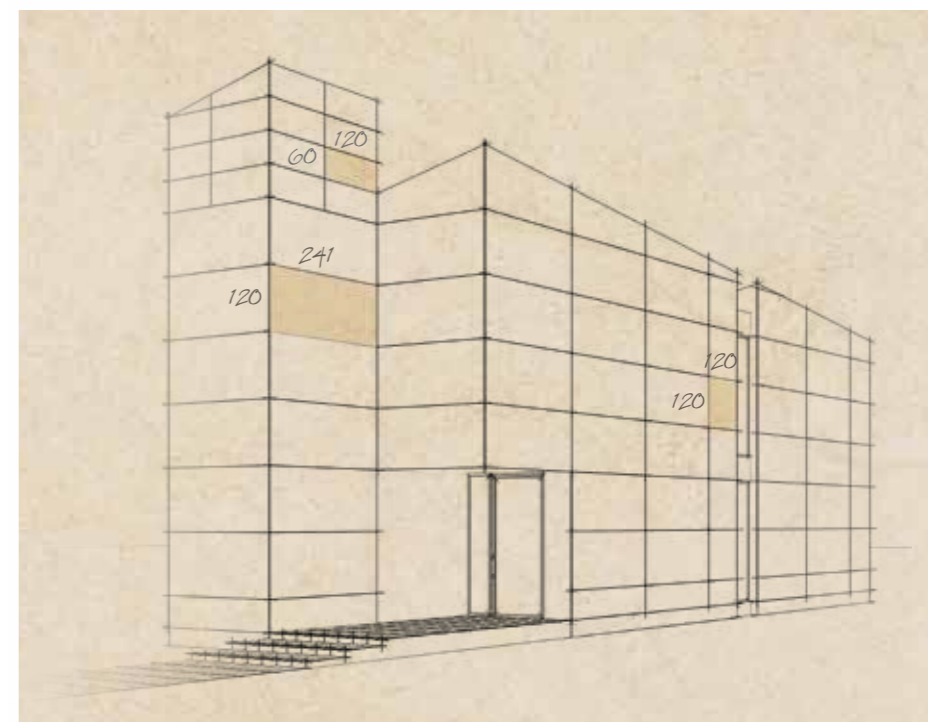

GALLURA PRO

2

- 1 GALLURA PRO FUMO cm 120x241
GALLURA PRO FUMO cm 60x120
GALLURA PRO GHIACCIO cm 120x241
- 2 GALLURA PRO GHIACCIO cm 120x241
- 3 GALLURA PRO AVORIO cm 120x241
GALLURA PRO AVORIO cm 120x120
GALLURA PRO AVORIO cm 60x120

077

3

GALLURA^{PRO}

TECHNICAL
FEATURES
and colours

120x260 47"x102"
120x241 47"x95"
120x120 47"x47"
60x120 24x47"

Scopri altri formati
Discover other size
Découvrir d'autres format
Andere Formate entdecken
Descubrir otros formato
открыть более Формат